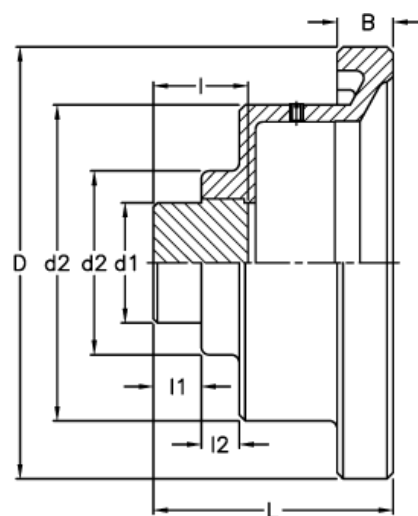

Varenummer: 2307031101  
Beskrivelse: E+G Håndhjul  
VDC.200-GXX5

## Mål

da max tilladelig  
boring uden not

db max tilladelig  
boring med not

B = 20	l = 34
b = 8	L = 79
D = 200	l1 = 13
d1 = 40	l2 = 15
d2 = 59	t = 32.3
d3 = 127	
da = 35	
db = 29	